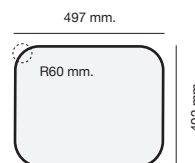

Essenzial 40 Ref.193E_ Hekla

Essenzial 50 Ref.194E_ Hekla

Essenzial 70 Ref.195E_ Hekla

Medidas:

Encastre Sobre Encimera

Mueble 45 cm

Mueble 50 cm

Mueble 60 cm

Mueble 80 cm

Encastre Bajo Encimera

Mueble 45 cm

Mueble 50 cm

Mueble 60 cm

Mueble 80 cm

Tarifa Roc-Stone

160 €

175 €

220 €

255 €

Tarifa Hekla

190 €

200 €

260 €

300 €