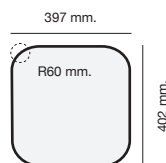

Essenzial 40 Ref.193E_ Hekla

Essenzial 50 Ref.194E_ Hekla

Essenzial 70 Ref.195E_ Hekla

Medidas:

Encastre Sobre Encimera

Mueble 45 cm

Mueble 50 cm

Mueble 60 cm

Mueble 80 cm

Encastre Bajo Encimera

Mueble 45 cm

Mueble 50 cm

Mueble 60 cm

Mueble 80 cm

Tarifa Roc-Stone

160 €

175 €

220 €

255 €

Tarifa Hekla

190 €

200 €

260 €

300 €