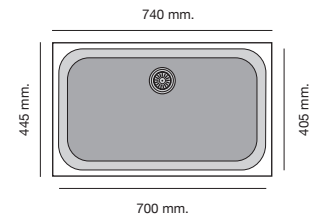

Essenzial 40 Ref.193E_ Hekla

Essenzial 50 Ref.194E_ Hekla

Essenzial 70 Ref.195E_ Hekla

Medidas:

Encastre Sobre Encimera

Mueble 45 cm

Mueble 50 cm

Mueble 60 cm

Mueble 80 cm

Encastre Bajo Encimera

Mueble 45 cm

Mueble 50 cm

Mueble 60 cm

Mueble 80 cm

Tarifa Roc-Stone

160 €