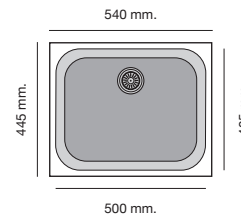

Essenzial 40 Ref.193E_ Hekla

Essenzial 50 Ref.194E_ Hekla

Essenzial 70 Ref.195E_ Hekla

Medidas:

Encastre Sobre Encimera

Mueble 45 cm

Mueble 50 cm

Mueble 60 cm

Mueble 80 cm

Encastre Bajo Encimera

Mueble 45 cm

Mueble 50 cm

Mueble 60 cm

Mueble 80 cm

Tarifa Roc-Stone

160 €