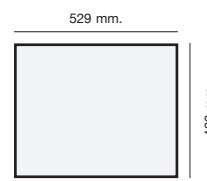

Essenzial 40 Ref.193E_ Hekla

Essenzial 50 Ref.194E_ Hekla

Essenzial 70 Ref.195E_ Hekla

Medidas:

Encastre Sobre Encimera

Mueble 45 cm

Mueble 50 cm

Mueble 60 cm

Mueble 80 cm

Encastre Bajo Encimera

Mueble 45 cm

Mueble 50 cm

Mueble 60 cm

Mueble 80 cm

Tarifa Roc-Stone

160 €