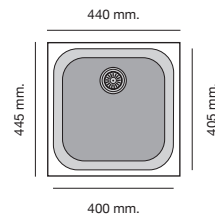

Essenzial 40 Ref.193E_ Hekla

Essenzial 50 Ref.194E_ Hekla

Essenzial 70 Ref.195E_ Hekla

Medidas:

Encastre Sobre Encimera

Mueble 45 cm

Mueble 50 cm

Mueble 60 cm

Mueble 80 cm

Encastre Bajo Encimera

Mueble 45 cm

Mueble 50 cm

Mueble 60 cm

Mueble 80 cm

Tarifa Roc-Stone

160 €