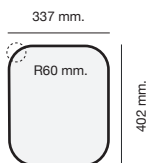

Essenzial 40 Ref.193E_ Hekla

Essenzial 50 Ref.194E_ Hekla

Essenzial 70 Ref.195E_ Hekla

Medidas:

Encastre Sobre Encimera

Mueble 45 cm

Mueble 50 cm

Mueble 60 cm

Mueble 80 cm

Encastre Bajo Encimera

Mueble 45 cm

Mueble 50 cm

Mueble 60 cm

Mueble 80 cm

Tarifa Roc-Stone

160 €

175 €

220 €

255 €

Tarifa Hekla

190 €

200 €

260 €

300 €