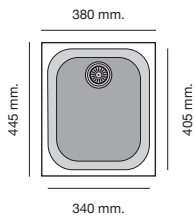

Essenzial 40 Ref.193E_ Hekla

Essenzial 50 Ref.194E_ Hekla

Essenzial 70 Ref.195E_ Hekla

Medidas:

Encastre Sobre Encimera

Mueble 45 cm

Mueble 50 cm

Mueble 60 cm

Mueble 80 cm

Encastre Bajo Encimera

Mueble 45 cm

Mueble 50 cm

Mueble 60 cm

Mueble 80 cm

Tarifa Roc-Stone

160 €