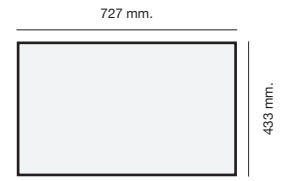

Essenzial 40 Ref.193E_ Hekla

Essenzial 50 Ref.194E_ Hekla

Essenzial 70 Ref.195E_ Hekla

Medidas:

Encastre Sobre Encimera

Mueble 45 cm

Mueble 50 cm

Mueble 60 cm

Mueble 80 cm

Encastre Bajo Encimera

Mueble 45 cm

Mueble 50 cm

Mueble 60 cm

Mueble 80 cm

Tarifa Roc-Stone

160 €