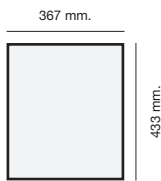

Essenzial 40 Ref.193E_ Hekla

Essenzial 50 Ref.194E_ Hekla

Essenzial 70 Ref.195E_ Hekla

Medidas:

Encastre Sobre Encimera

Mueble 45 cm

Mueble 50 cm

Mueble 60 cm

Mueble 80 cm

Encastre Bajo Encimera

Mueble 45 cm

Mueble 50 cm

Mueble 60 cm

Mueble 80 cm

Tarifa Roc-Stone

160 €