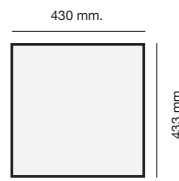

Essenzial 40 Ref.193E_ Hekla

Essenzial 50 Ref.194E_ Hekla

Essenzial 70 Ref.195E_ Hekla

Medidas:

Encastre Sobre Encimera

Mueble 45 cm

Mueble 50 cm

Mueble 60 cm

Mueble 80 cm

Encastre Bajo Encimera

Mueble 45 cm

Mueble 50 cm

Mueble 60 cm

Mueble 80 cm

Tarifa Roc-Stone

160 €