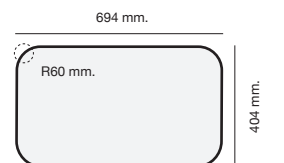

Essenzial 40 Ref.193E_ Hekla

Essenzial 50 Ref.194E_ Hekla

Essenzial 70 Ref.195E_ Hekla

Medidas:

Encastre Sobre Encimera

Mueble 45 cm

Mueble 50 cm

Mueble 60 cm

Mueble 80 cm

Encastre Bajo Encimera

Mueble 45 cm

Mueble 50 cm

Mueble 60 cm

Mueble 80 cm

Tarifa Roc-Stone

160 €

175 €

220 €

255 €

Tarifa Hekla

190 €

200 €

260 €

300 €